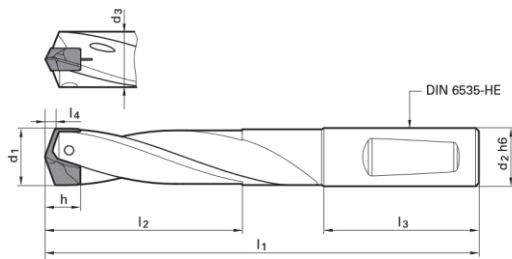

## Halter 7 x D mit Whistle Notch-Schaft für VHM- FIRE- Schneidkörper

Grundkörper	d1 mm	d2 h6 mm	d3 mm	l1* inkl. WP mm	l2 max. mm	l3 mm
1100	11,00 - 11,49	12,00	10,70	147,00	82,60	45,00
1150	11,50 - 11,99	12,00	11,20	151,00	86,10	45,00
1200	12,00 - 12,49	12,00	11,70	156,00	89,70	45,00
1250	12,50 - 12,99	14,00	12,20	160,00	93,30	45,00
1300	13,00 - 13,49	14,00	12,70	164,00	96,90	45,00
1350	13,50 - 13,99	14,00	13,20	169,00	100,60	45,00
1400	14,00 - 14,49	14,00	13,70	173,00	104,20	45,00
1450	14,50 - 14,99	16,00	14,20	180,00	107,80	48,00
1500	15,00 - 15,49	16,00	14,70	185,00	111,30	48,00
1550	15,50 - 15,99	16,00	15,20	189,00	114,90	48,00
1600	16,00 - 16,49	16,00	15,70	193,00	118,90	48,00
1650	16,50 - 16,99	18,00	16,20	198,00	122,10	48,00
1700	17,00 - 17,49	18,00	16,70	202,00	125,80	48,00
1750	17,50 - 17,99	18,00	17,20	206,00	129,40	48,00
1800	18,00 - 18,49	18,00	17,70	211,00	132,90	48,00
1850	18,50 - 18,99	20,00	18,20	217,00	136,50	50,00
1900	19,00 - 19,49	20,00	18,70	221,00	140,10	50,00
1950	19,50 - 19,99	20,00	19,20	226,00	143,70	50,00
2000	20,00 - 20,49	20,00	19,70	230,00	147,30	50,00