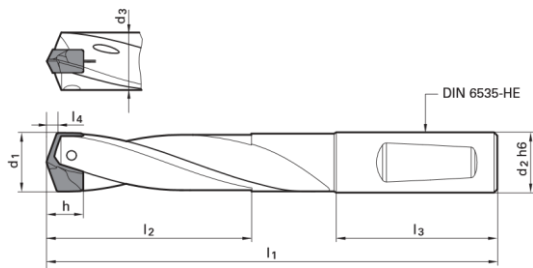

## Halter 5 x D mit Whistle Notch-Schaft für VHM- FIRE- Schneidkörper

Grundkörper	d1 mm	d2 h6 mm	d3 mm	l1* inkl. WP mm	l2 max. mm	l3 mm
1100	11,00 - 11,49	12,00	10,70	124,00	59,60	45,00
1150	11,50 - 11,99	12,00	11,20	127,00	62,10	45,00
1200	12,00 - 12,49	12,00	11,70	131,00	64,70	45,00
1250	12,50 - 12,99	14,00	12,20	134,00	67,30	45,00
1300	13,00 - 13,49	14,00	12,70	137,00	69,90	45,00
1350	13,50 - 13,99	14,00	13,20	141,00	72,60	45,00
1400	14,00 - 14,49	14,00	13,70	144,00	75,20	45,00
1450	14,50 - 14,99	16,00	14,20	150,00	77,80	48,00
1500	15,00 - 15,49	16,00	14,70	154,00	80,30	48,00
1550	15,50 - 15,99	16,00	15,20	157,00	82,90	48,00
1600	16,00 - 16,49	16,00	15,70	160,00	85,90	48,00
1650	16,50 - 16,99	18,00	16,20	164,00	88,10	48,00
1700	17,00 - 17,49	18,00	16,70	167,00	90,80	48,00
1750	17,50 - 17,99	18,00	17,20	170,00	93,40	48,00
1800	18,00 - 18,49	18,00	17,70	174,00	95,90	48,00
1850	18,50 - 18,99	20,00	18,20	179,00	98,50	50,00
1900	19,00 - 19,49	20,00	18,70	182,00	101,10	50,00
1950	19,50 - 19,99	20,00	19,20	186,00	103,70	50,00
2000	20,00 - 20,49	20,00	19,70	189,00	106,30	50,00