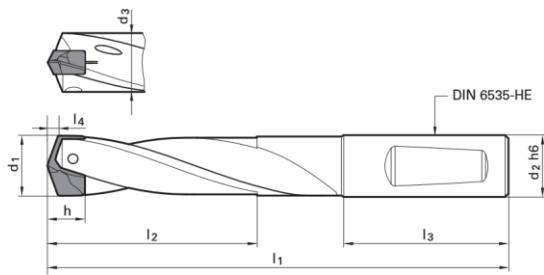

### Halter 3 x D mit Whistle Notch-Schaft für VHM- FIRE- Schneidkörper

Grundkörper	d1 mm	d2 h6 mm	d3 mm	l1* inkl. WP mm	l2 max. mm	l3 mm
1100	11,00 - 11,49	12,00	10,70	101,00	36,60	45,00
1150	11,50 - 11,99	12,00	11,20	103,00	38,10	45,00
1200	12,00 - 12,49	12,00	11,70	106,00	39,70	45,00
1250	12,50 - 12,99	14,00	12,20	108,00	41,30	45,00
1300	13,00 - 13,49	14,00	12,70	110,00	42,90	45,00
1350	13,50 - 13,99	14,00	13,20	113,00	44,60	45,00
1400	14,00 - 14,49	14,00	13,70	115,00	46,20	45,00
1450	14,50 - 14,99	16,00	14,20	120,00	47,80	48,00
1500	15,00 - 15,49	16,00	14,70	123,00	49,30	48,00
1550	15,50 - 15,99	16,00	15,20	125,00	50,90	48,00
1600	16,00 - 16,49	16,00	15,70	127,00	52,90	48,00
1650	16,50 - 16,99	18,00	16,20	130,00	54,10	48,00
1700	17,00 - 17,49	18,00	16,70	132,00	55,80	48,00
1750	17,50 - 17,99	18,00	17,20	134,00	57,40	48,00
1800	18,00 - 18,49	18,00	17,70	137,00	58,90	48,00
1850	18,50 - 18,99	20,00	18,20	141,00	60,50	50,00
1900	19,00 - 19,49	20,00	18,70	143,00	62,10	50,00
1950	19,50 - 19,99	20,00	19,20	146,00	63,70	50,00
2000	20,00 - 20,49	20,00	19,70	148,00	65,30	50,00