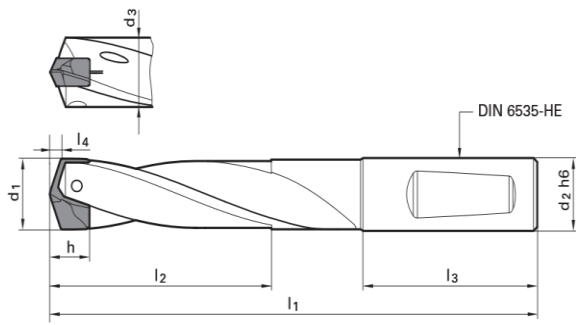

Halter 1,5 x D mit Whistle Notch-Schaft für VHM- FIRE- Schneidkörper

Trägergröße	d1 mm	d2 h6 mm	d3 mm	l1* inkl. WP mm	l2 max. mm	l3 mm
1100	11,00 - 11,49	12,00	10,70	84,00	19,30	45,00
1150	11,50 - 11,99	12,00	11,20	85,00	20,10	45,00
1200	12,00 - 12,49	12,00	11,70	87,00	21,00	45,00
1250	12,50 - 12,99	14,00	12,20	89,00	21,90	45,00
1300	13,00 - 13,49	14,00	12,70	90,00	22,60	45,00
1350	13,50 - 13,99	14,00	13,20	92,00	23,60	45,00
1400	14,00 - 14,49	14,00	13,70	93,00	24,50	45,00
1450	14,50 - 14,99	16,00	14,20	98,00	25,30	48,00
1500	15,00 - 15,49	16,00	14,70	100,00	26,10	48,00
1550	15,50 - 15,99	16,00	15,20	101,00	27,00	48,00
1600	16,00 - 16,49	16,00	15,70	102,00	27,80	48,00
1650	16,50 - 16,99	18,00	16,20	105,00	28,70	48,00
1700	17,00 - 17,49	18,00	16,70	106,00	29,60	48,00
1750	17,50 - 17,99	18,00	17,20	107,00	30,40	48,00
1800	18,00 - 18,49	18,00	17,70	109,00	31,20	48,00
1850	18,50 - 18,99	20,00	18,20	113,00	32,10	50,00
1900	19,00 - 19,49	20,00	18,70	114,00	32,90	50,00
1950	19,50 - 19,99	20,00	19,20	116,00	33,70	50,00
2000	20,00 - 20,49	20,00	19,70	117,00	34,60	50,00