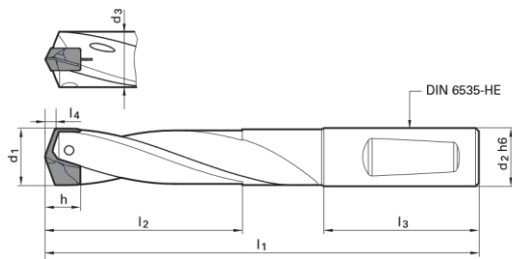

Halter 10 x D mit Whistle Notch-Schaft für VHM- FIRE- Schneidkörper

Grundkörper	d1 mm	d2 h6 mm	d3 mm	l1* inkl. WP mm	l2 max. mm	l3 mm
1100	11,00 - 11,49	12,00	10,70	182,00	117,10	45,00
1150	11,50 - 11,99	12,00	11,20	187,00	122,10	45,00
1200	12,00 - 12,49	12,00	11,70	194,00	127,20	45,00
1250	12,50 - 12,99	14,00	12,20	199,00	132,30	45,00
1300	13,00 - 13,49	14,00	12,70	205,00	137,50	45,00
1350	13,50 - 13,99	14,00	13,20	211,00	142,50	45,00
1400	14,00 - 14,49	14,00	13,70	217,00	147,70	45,00
1450	14,50 - 14,99	16,00	14,20	225,00	152,80	48,00
1500	15,00 - 15,49	16,00	14,70	232,00	157,80	48,00
1550	15,50 - 15,99	16,00	15,20	237,00	162,90	48,00
1600	16,00 - 16,49	16,00	15,70	243,00	168,00	48,00
1650	16,50 - 16,99	18,00	16,20	249,00	173,10	48,00
1700	17,00 - 17,49	18,00	16,70	255,00	178,30	48,00
1750	17,50 - 17,99	18,00	17,20	260,00	183,50	48,00
1800	18,00 - 18,49	18,00	17,70	267,00	188,40	48,00
1850	18,50 - 18,99	20,00	18,20	274,00	193,50	50,00
1900	19,00 - 19,49	20,00	18,70	280,00	198,70	50,00
1950	19,50 - 19,99	20,00	19,20	286,00	203,70	50,00
2000	20,00 - 20,49	20,00	19,70	292,00	208,90	50,00